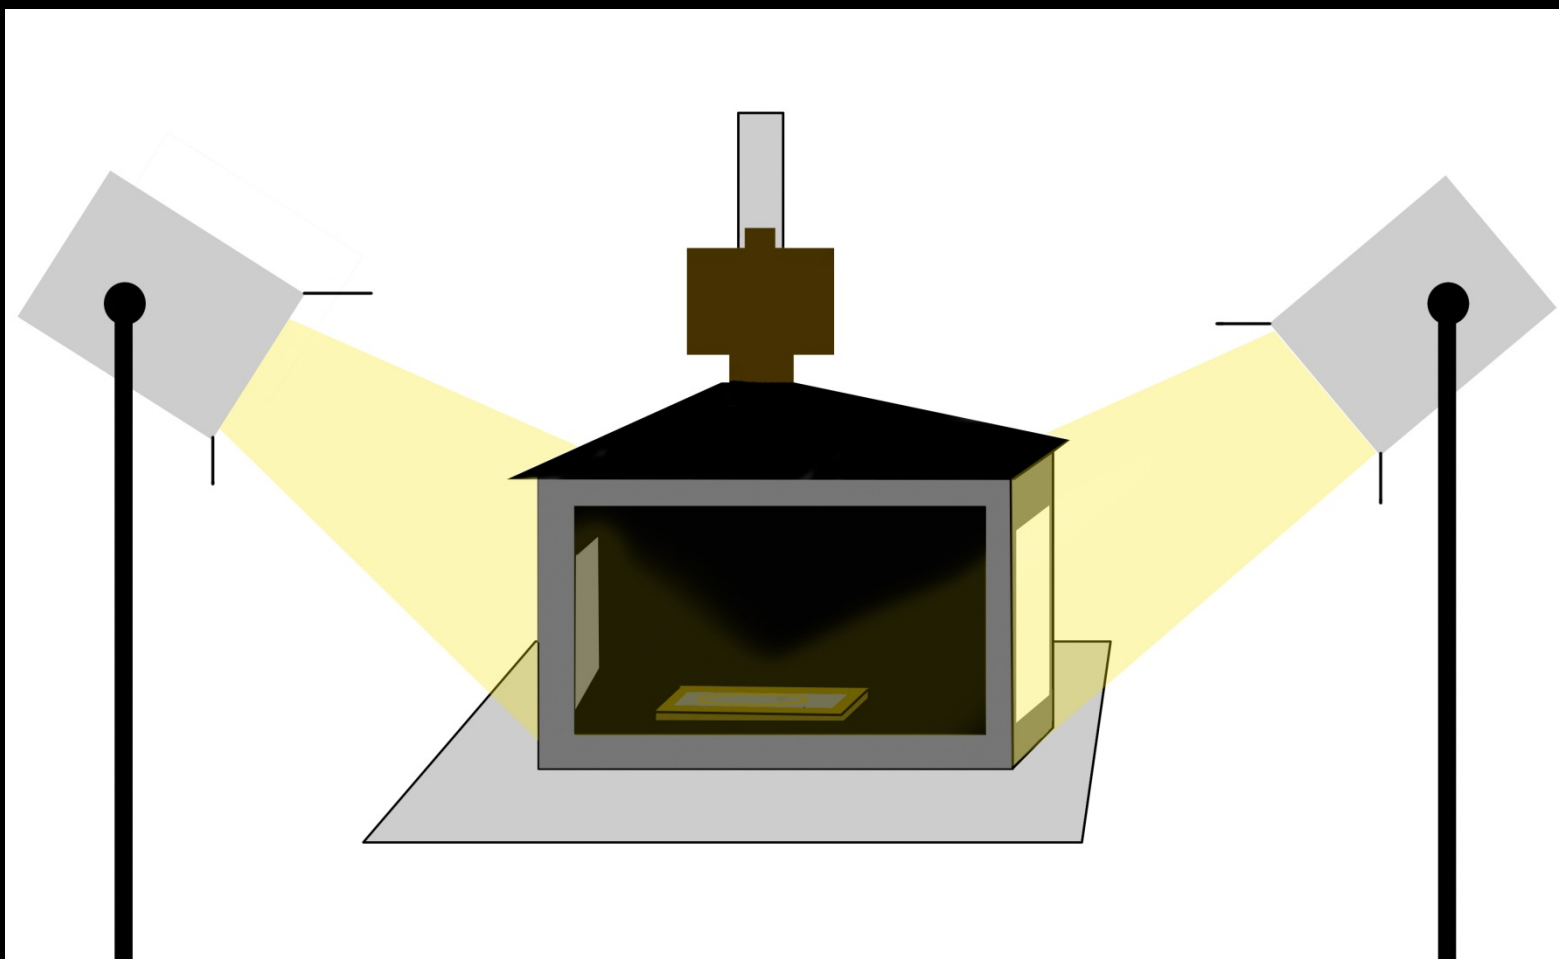

Digitalisering av Daguerreotypier

Morten Heiselberg Billedsamlingen - UiB

Fotokasse

Fotokasse for fotografering uten refleksjoner i daguerreotypiet.

Fotokasse og lys

Fototelt

Bordskanner

Bordskanner kan gi problemer med refleks i glass og bilde. Bordskanner kan også gi problemer med dybdeskarphet. Lokket bør demonteres for å unngå press på rammen.

Forside

Bakside

Baksiden inneholder mye viktig informasjon, som forsegling, platestørrelse, stempler og papirtype.

Gullramme og Raw-filer

Raw-filer gir større kontroll over høylys i plate og ramme

Gullramme og reflekser

Poleringsstriper

Poleringsstripene kan dempes/ fjernes ved å snu bilde 45 grader

Flere deler.

Daguerrebase gir muligheter for å legge flere bilder per post. Konservatorer kan legge ut hele sin dokumentasjon om ønskelig. Nærbilde av detaljer kan være av interesse som signatur, stempel etc.